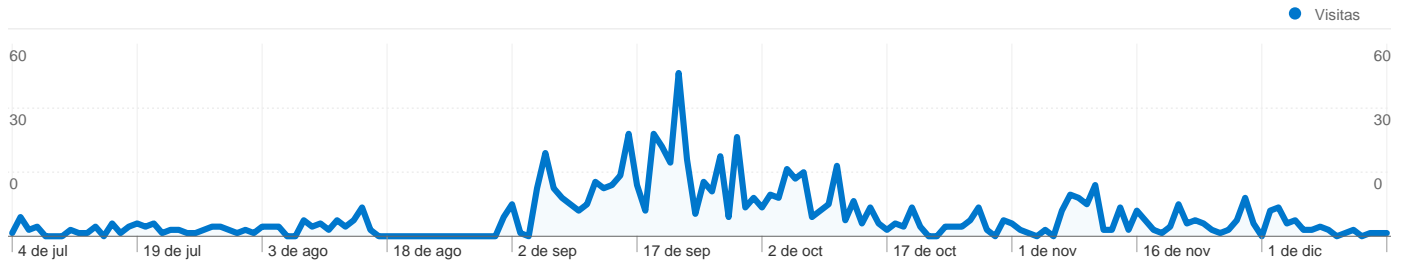

Visitas de todos los visitantes

En comparación con: Sitio

1.036 Visitas

6,24 Visitas / día

lunes 4 de julio de 2011	0,10% (1)
martes 5 de julio de 2011	0,58% (6)
miércoles 6 de julio de 2011	0,19% (2)
jueves 7 de julio de 2011	0,29% (3)
viernes 8 de julio de 2011	0,00% (0)
sábado 9 de julio de 2011	0,00% (0)
domingo 10 de julio de 2011	0,00% (0)
lunes 11 de julio de 2011	0,19% (2)
martes 12 de julio de 2011	0,10% (1)
miércoles 13 de julio de 2011	0,10% (1)
jueves 14 de julio de 2011	0,29% (3)
viernes 15 de julio de 2011	0,00% (0)
sábado 16 de julio de 2011	0,39% (4)
domingo 17 de julio de 2011	0,10% (1)
lunes 18 de julio de 2011	0,29% (3)
martes 19 de julio de 2011	0,39% (4)
miércoles 20 de julio de 2011	0,29% (3)
jueves 21 de julio de 2011	0,39% (4)
viernes 22 de julio de 2011	0,10% (1)
sábado 23 de julio de 2011	0,19% (2)
domingo 24 de julio de 2011	0,19% (2)
lunes 25 de julio de 2011	0,10% (1)
martes 26 de julio de 2011	0,10% (1)
miércoles 27 de julio de 2011	0,19% (2)
jueves 28 de julio de 2011	0,29% (3)
viernes 29 de julio de 2011	0,29% (3)
sábado 30 de julio de 2011	0,19% (2)
domingo 31 de julio de 2011	0,10% (1)
lunes 1 de agosto de 2011	0,19% (2)