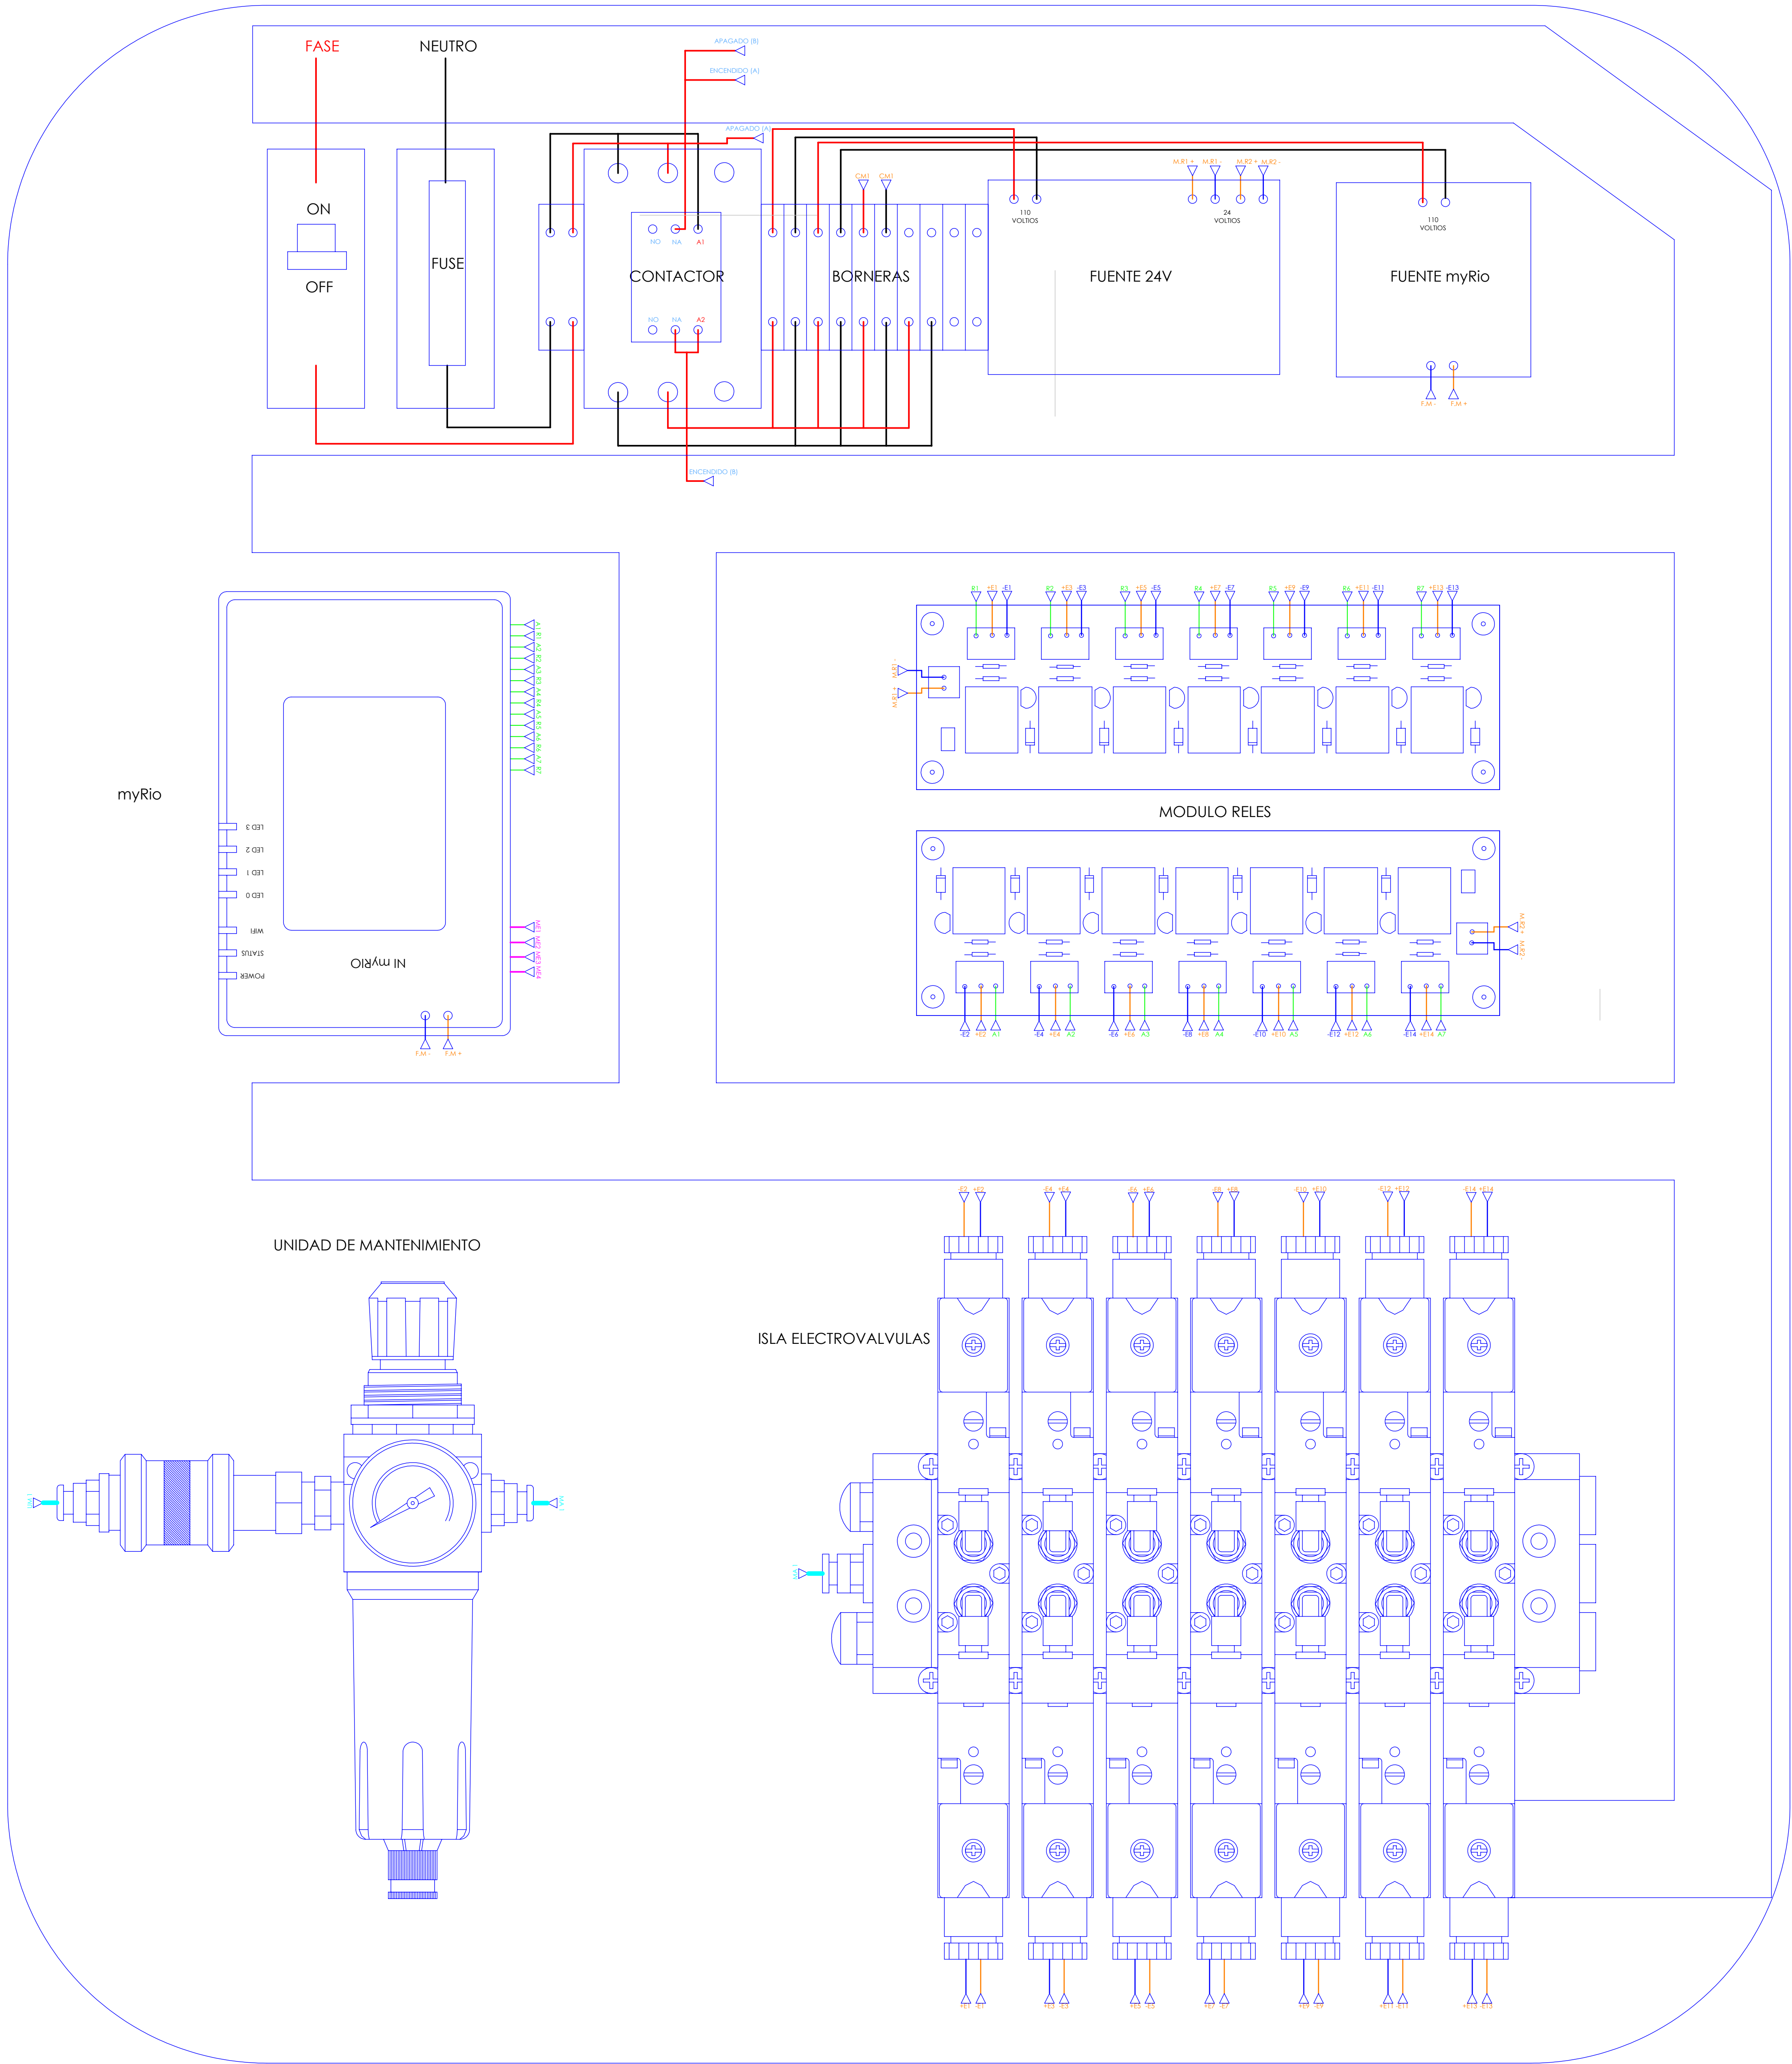

DIAGRAMA DE CONEXION TABLERO ELECTRONEUMÁTICO

Tolerancia:	Masa:	Materia:	Fecha:	Nombre:	Denominación:	Escala:
	12 kg.		01/06/16	Isa Prieto	Diagrama eléctrico de tablero	1:1
			Rev:	20/07/16, Majo Casme		
			Apro:	Majo Casme		
			Firma:		Número del dibujo:	Registo:
					UTN16-TCEN	
Edi:	Modificación:	Fecha:	Nombre:		Sustitución:	