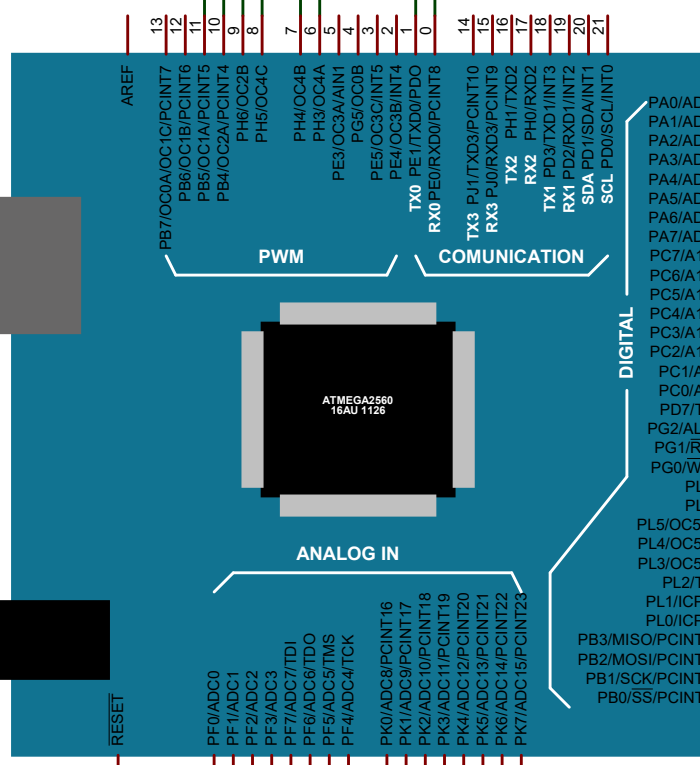

**BLUETOOTH**

**ARD1**

**ARDUINO MEGA2560 R3**

**RELAY MODULE**