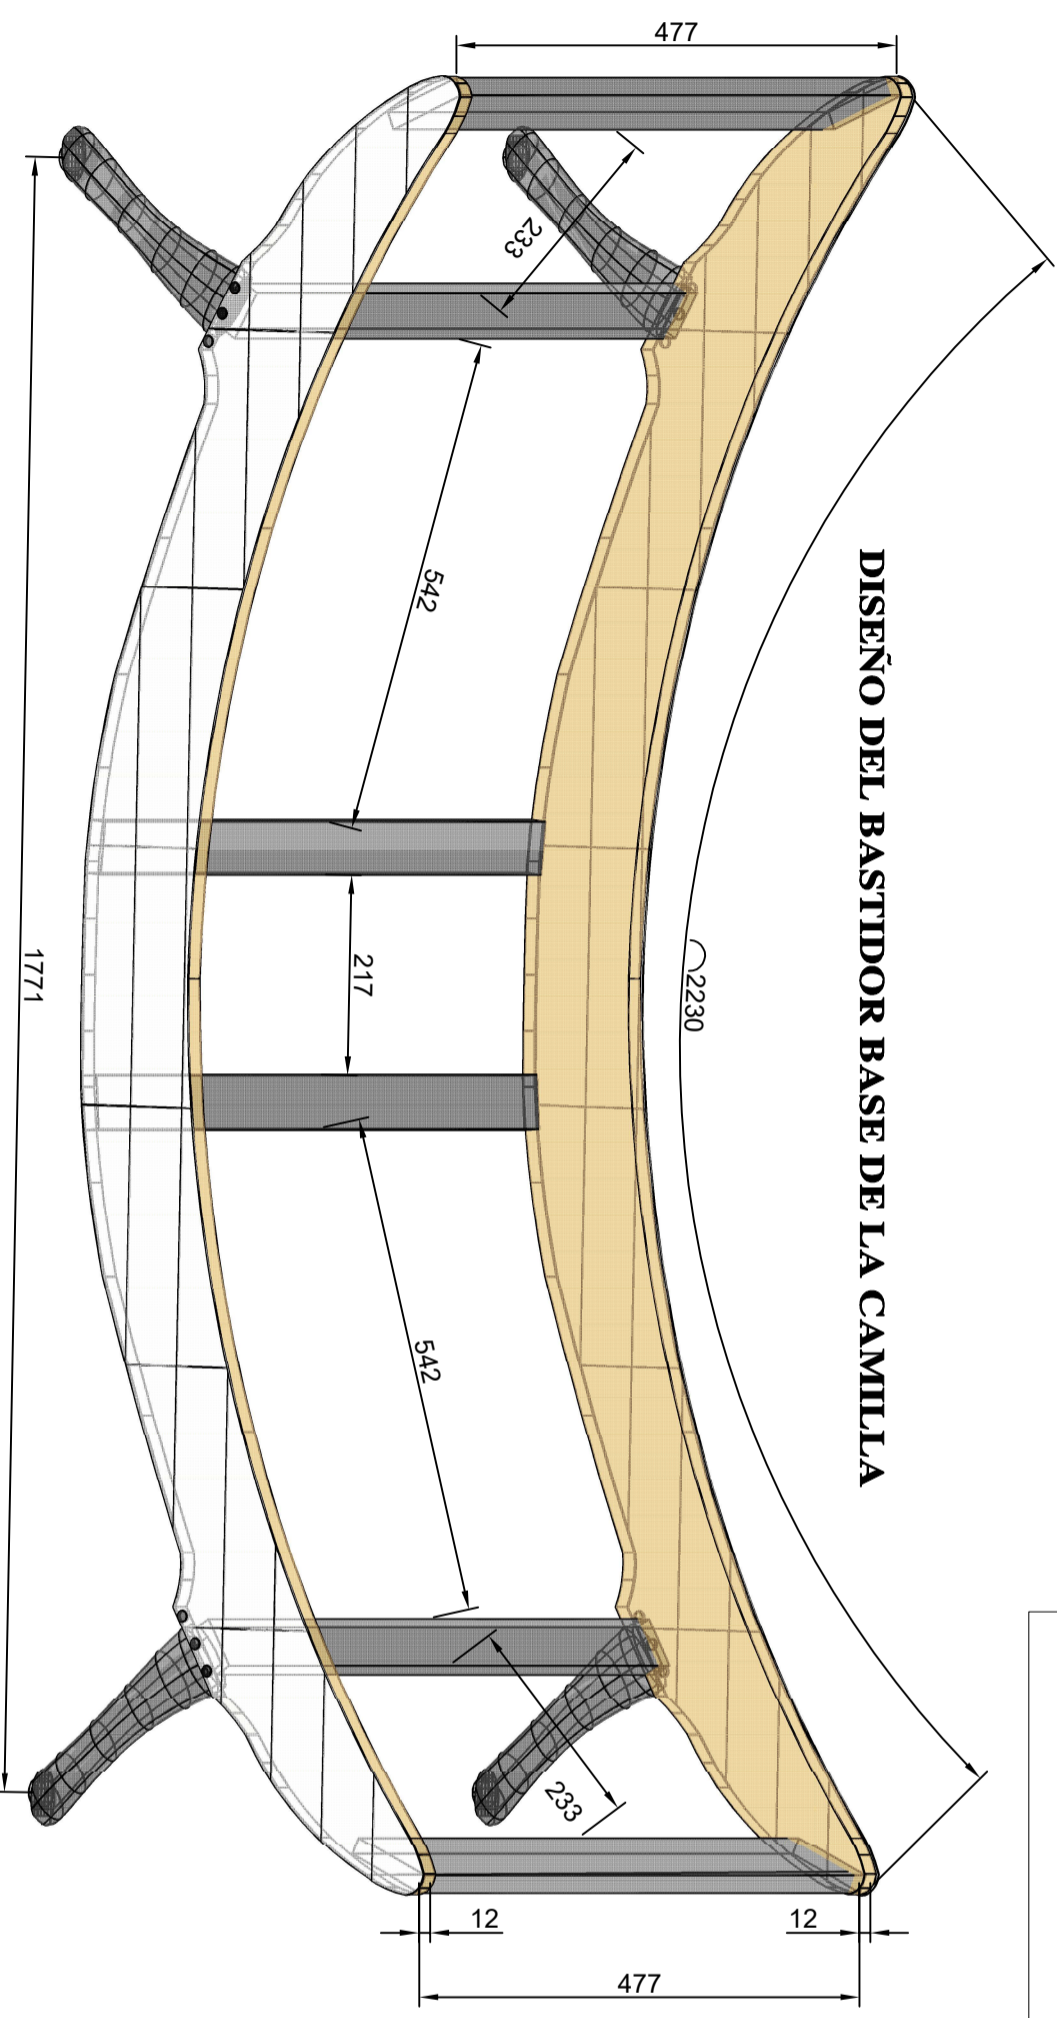

VISTA REALISTA 3D

DISEÑO DEL BASTIDOR BASE DE LA CAMILLA

MATERIALES	
	CUERINA PROTECTORA DEL BASTIDOR DE MADERA
	MADERA DURA DE ROBLE PARA LAS PATAS
	MADERA TRATADA PINO ARMAZÓN INTERNA
	CHAPAS DE METAL PULIDO INOXIDABLE
	ESTOPEROS DE DECORATIVOS METÁLICOS

ESCALA	Fecha	Nombre	Firma
Dibujad. Compro. Revisad.	2017	J. Vinuesa	
	2017	C. Otero	

TITULO: PLANO DE ARMADURA
BASE INTERIOR
PLANO N°: **E - D - 001**