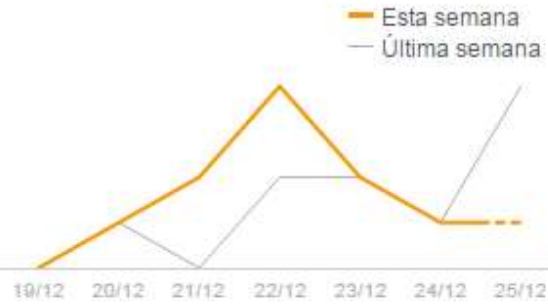

Alcance de la publicación >

266 Alcance total
▼ 48,3% desde la última semana

10
Alcance de la publicación
0%