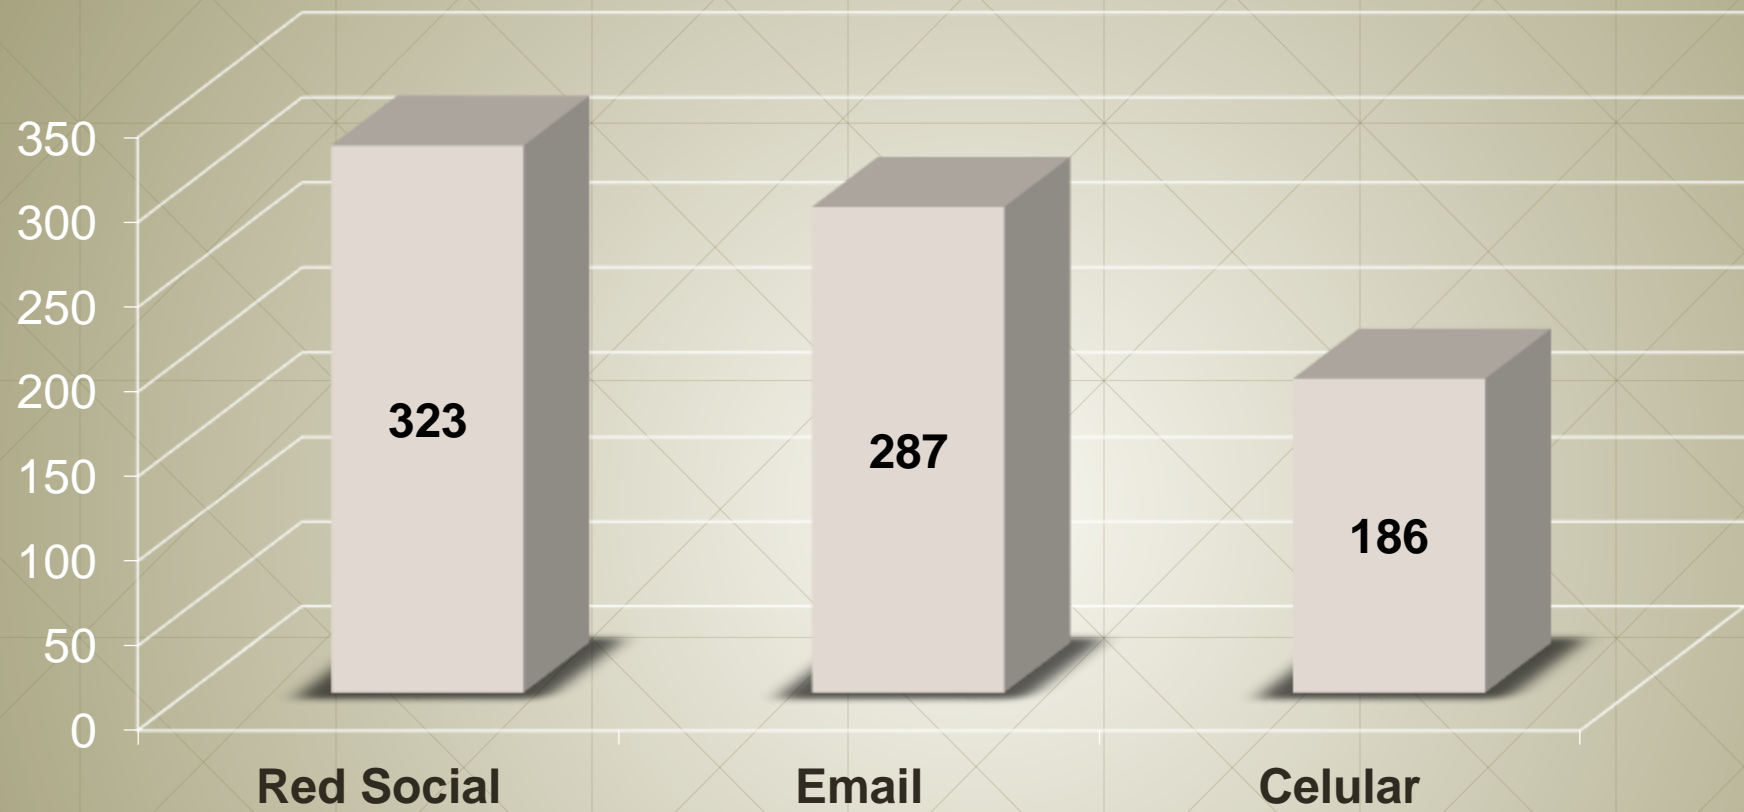

ANÁLISIS de encuestas

4.6. ¿Tiene Ud. una red social (facebook)?

Aspecto	Frecuencia	Porcentaje
SI	367	92%
NO	33	8%
TOTAL	400	100%

4.8. ¿Le gustaría recibir información de eventos artísticos en su perfil de Facebook?

Aspecto	Frecuencia	Porcentaje
SI	323	81%
NO	77	19%
TOTAL	400	100%

4.7. ¿Tiene Ud. un celular inteligente (Smartphone)?

Aspecto	Frecuencia	Porcentaje
SI	124	31%
NO	276	69%
TOTAL	400	100%

4.10. ¿Le gustaría recibir información de eventos artísticos en su celular inteligente?

Aspecto	Frecuencia	Porcentaje
SI	186	46%
NO	214	54%
TOTAL	400	100%

4.9. ¿Le gustaría recibir información de eventos artísticos en su correo electrónico?

Aspecto	Frecuencia	Porcentaje
SI	287	72%
NO	113	28%
TOTAL	400	100%