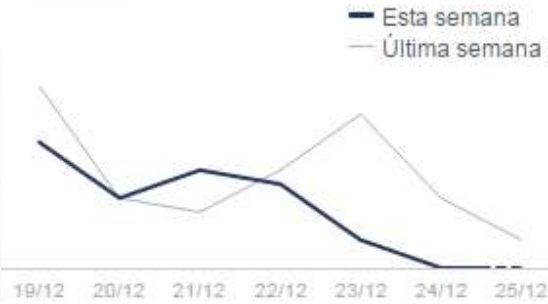

Busca personas, lugares y cosas

Kinti Wasi - Otavalo

Inicio

8

Página

Actividad 7

Estadísticas

Configuración

Exportar

Conseguir público ▾

Ayuda ▾

Visión general

Me gusta

Alcance

Visitas

Publicaciones

Personas

Me gusta de la página >

1 219 Total de Me gusta de la página
▲ 2,4% desde la última semana

29
Nuevos Me gusta
▼ 38,3%