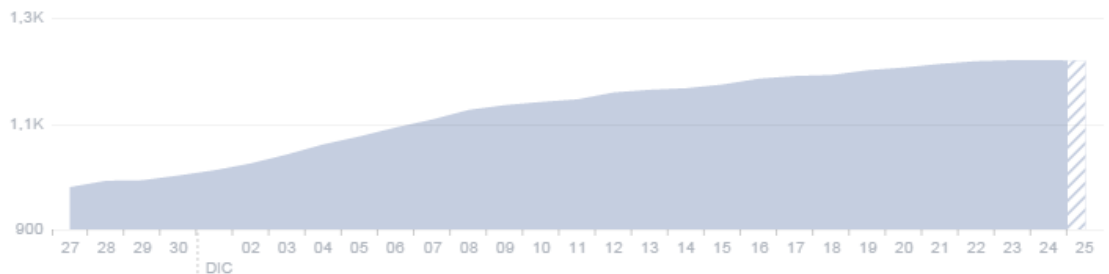

"Me gusta" netos

"Me gusta netos" muestra el número de Me gusta nuevos menos el número de Ya no me gusta.

Total de Me gusta de la página hasta hoy: 1 219

Total de Me gusta de la página