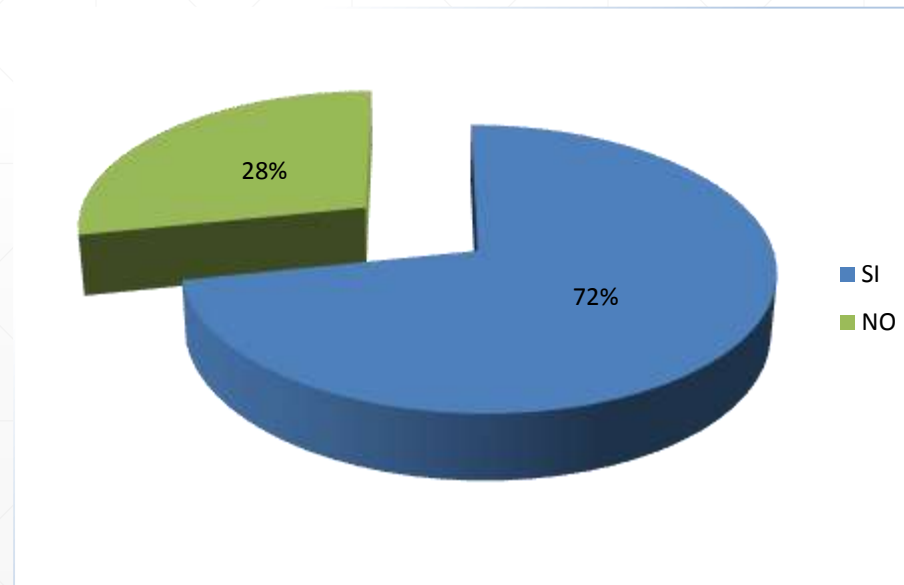

ANÁLISIS de encuestas

4.6. ¿Tiene Ud. una red social (facebook)?

Aspecto	Frecuencia	Porcentaje
SI	367	92%
NO	33	8%
TOTAL	400	100%

4.8. ¿Le gustaría recibir información de eventos artísticos en su perfil de Facebook?

Aspecto	Frecuencia	Porcentaje
SI	323	81%
NO	77	19%
TOTAL	400	100%

4.7. ¿Tiene Ud. un celular inteligente (Smartphone)?

Aspecto	Frecuencia	Porcentaje
SI	124	31%
NO	276	69%
TOTAL	400	100%

4.10. ¿Le gustaría recibir información de eventos artísticos en su celular inteligente?

Aspecto	Frecuencia	Porcentaje
SI	186	46%
NO	214	54%
TOTAL	400	100%

4.9. ¿Le gustaría recibir información de eventos artísticos en su correo electrónico?

Aspecto	Frecuencia	Porcentaje
SI	287	72%
NO	113	28%
TOTAL	400	100%