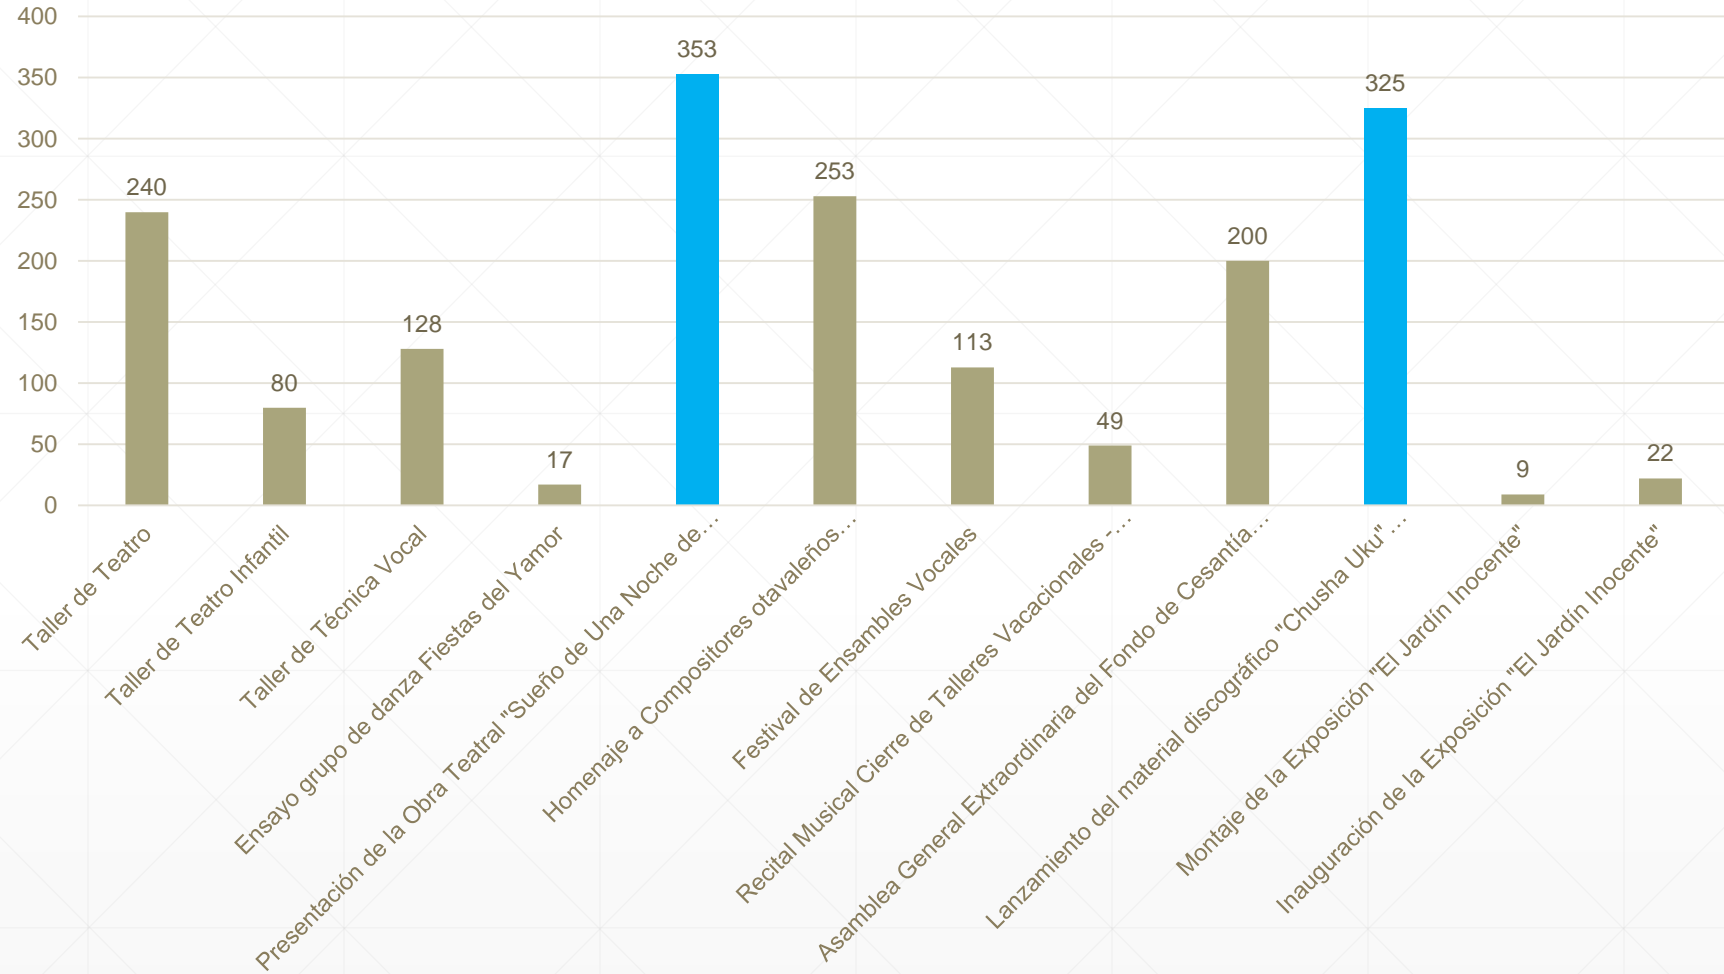

Septiembre